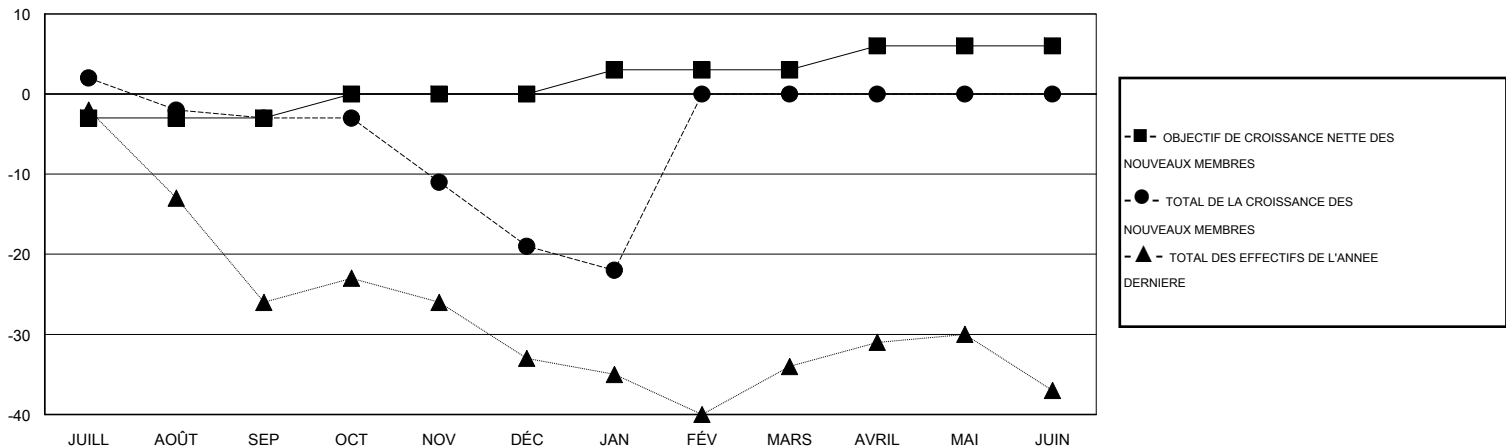

# MONTHLY MEMBERSHIP PROGRESS REPORT

District 103CW

Results as of: 1/31/2017

GMT: Jean-Jacques STOFFEL-MUNCK

LIEU FRANCE

RC EME

Clubs				Membres			
RESULTATS POUR 2016-2017				RESULTATS POUR 2016-2017			
TRIMESTRE	BUT CONCERNANT LES NOUVEAUX CLUBS	NOUVEAUX CLUBS	CLUBS ANNULÉS	TRIMESTRE	OBJECTIF DE CROISSANCE NETTE DES NOUVEAUX MEMBRES (excluant les membres réintégréés ou transférés)	TOTAL DE LA CROISSANCE DES NOUVEAUX MEMBRES (excluant les membres réintégréés ou transférés)	TOTAL DES MEMBRES RADIES (y compris les transferts)
JUILL/AOÛT/SEP	0	0	0	JUILL/AOÛT/SEP	-3	22	25
OCT/NOV/DÉC	0	0	0	OCT/NOV/DÉC	3	12	28
JAN/FÉV/MARS	1	0	0	JAN/FÉV/MARS	3	9	12
AVRIL/MAI/JUIN	1	0	0	AVRIL/MAI/JUIN	3	0	0

BUTS ET NOUVEAUX CLUBS REELS - CUMULATIF

BUTS ET MEMBRES REELS - CUMULATIF

CLUBS RADIES: 0	27 CLUBS OF 71 ONT AJOUTE 1 OU PLUSIEURS NOUVEAUX MEMBRES	<b>DISTRIBUTION PAR SEXE</b>
		HOMME 1,209 (80.44%)
		FEMME 294 (19.56%)
<b>MEMBRES RADIES</b>	<a href="#">CLIQUEZ ICI POUR LES INFORMATIONS CUMULATIVES SUR LES EFFECTIFS</a>	<b>NOMBRE TOTAL DE MEMBRES</b> 20
DECEDE 8		D'UNITÉS FAMILIALES
CLUB ANNULE 0		MEMBRES DE FAMILLE QUI RÉGENT 10
AUTRE 57		LA MOITIÉ DES COTISATIONS
<b>TOTAL 65</b>		