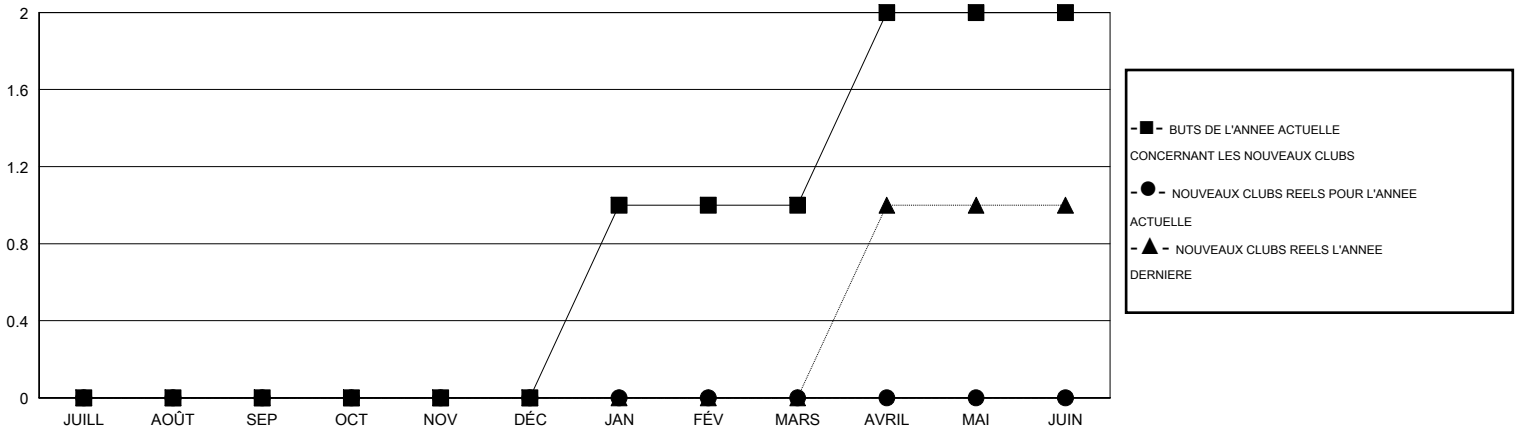

MONTHLY MEMBERSHIP PROGRESS REPORT

District 103CW

Results as of: 1/31/2017

GMT: Jean-Jacques STOFFEL-MUNCK

LIEU FRANCE

RC EME

Clubs				Membres			
RESULTATS POUR 2016-2017				RESULTATS POUR 2016-2017			
TRIMESTRE	BUT CONCERNANT LES NOUVEAUX CLUBS	NOUVEAUX CLUBS	CLUBS ANNULÉS	TRIMESTRE	OBJECTIF DE CROISSANCE NETTE DES NOUVEAUX MEMBRES (excluant les membres réintégréés ou transférés)	TOTAL DE LA CROISSANCE DES NOUVEAUX MEMBRES (excluant les membres réintégréés ou transférés)	TOTAL DES MEMBRES RADIES (y compris les transferts)
JUILL/AOÛT/SEP	0	0	0	JUILL/AOÛT/SEP	-3	22	25
OCT/NOV/DÉC	0	0	0	OCT/NOV/DÉC	3	12	28
JAN/FÉV/MARS	1	0	0	JAN/FÉV/MARS	3	9	12
AVRIL/MAI/JUIN	1	0	0	AVRIL/MAI/JUIN	3	0	0

BUTS ET NOUVEAUX CLUBS REELS - CUMULATIF